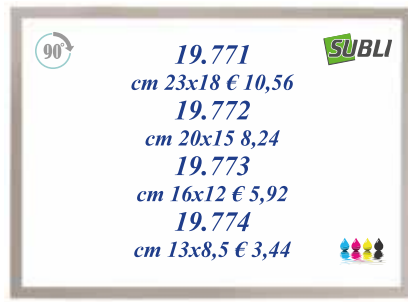

# 19A

Astucci e cornici a pag. 21-21A  
 boxes and frames at pag. 21-21A

Prezzo unitario per conf. da 10 pz Unit price for pack of 10 pcs  
**Per quantità inferiori + 10%** **For less quantity + 10%**

19.761  
cm 23x18 € 12,64  
19.762  
cm 20x15 € 10,56  
19.763  
cm 16x12 € 6,64