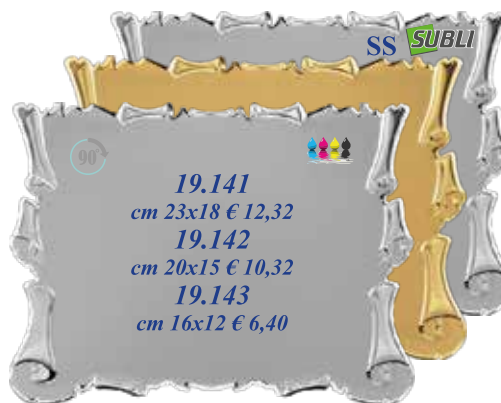

Astucci e cornici a pag. 21-21A
boxes and frames at pag. 21-21A

set completi - complete sets
targhe alluminio - alu. plates cm 23x18 - 20x15 - 16x12

Prezzo unitario per conf. da 10 pz Unit price for pack of 10 pcs
Per quantità inferiori + 10% **For less quantity + 10%**