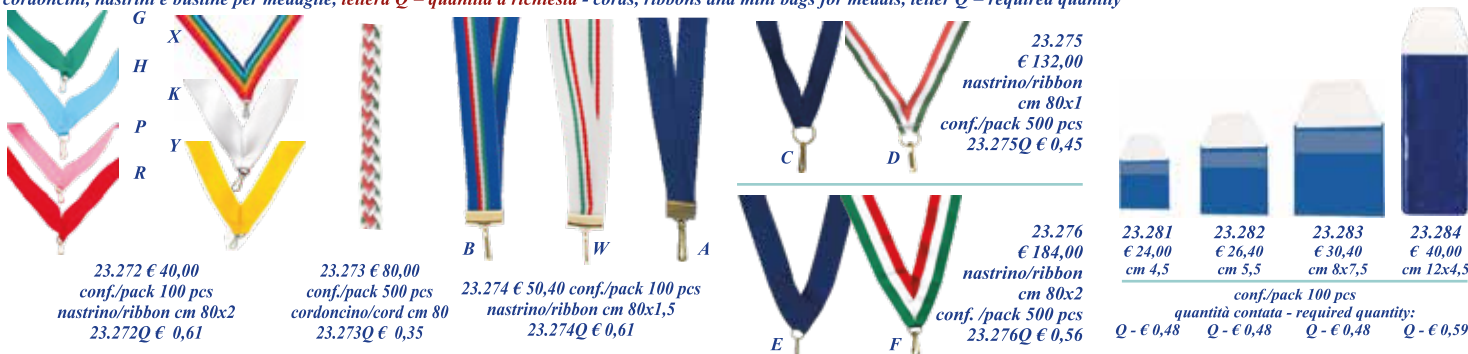

23.099T € 4,00 23.099R € 4,00 23.099B € 4,00 23.100 € 4,80 23.104 € 5,20 23.122 € 4,80 23.145 € 3,60 23.146 € 3,60 23.147 € 5,20 23.148 € 5,20

portachiaavi - keychains

23.270 € 52,80 conf./pack 100 portachiaavi/keychains 23.270Q € 0,80

cordoncini, nastri e bustine per medaglie, lettera Q = quantità a richiesta - cords, ribbons and mini bags for medals, letter Q = required quantity