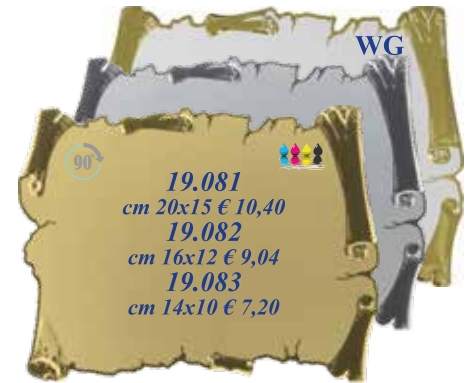

18.388B  
cm 22 € 10,40

18.389A cm 18 € 8,80  
in conf. 6 p. € 7,74

18.397  
cm 18 € 8,00

18.398  
cm 18 € 8,00

18.399  
cm 18 € 8,00

Astucci e cornici a pag. 21-21A  
 boxes and frames at pag. 21-21A